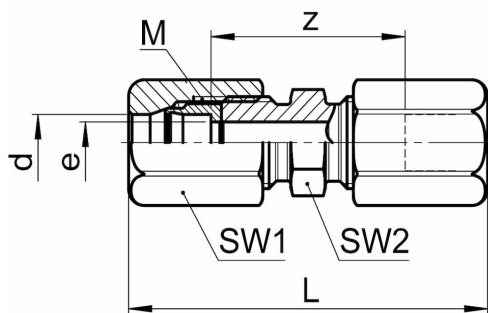

### Teknisk spesifikasjon

Artikkelnr	d	bar	M	SW1	SW2	L	z	e
2181020060	6	400	12x1,5	14	12	42	26	5
2181020080	8	300	14x1,5	17	14	43	27	6.2
2181020100	10	250	16x1,5	19	17	49	29	8.2
2181020120	12	250	18x1,5	22	19	54	30	10.2
2181020140	14	250	22x1,5	27	24	58	32	12.5
2181020150	15	200	22x1,5	27	24	58	32	12.5
2181020160	16	200	24x1,5	30	24	63	33	14
2181020180	18	200	26x1,5	32	27	65	33	16
2181020200	20	200	26x1,5	32	27	68	34	16
2181020220	22	160	30x2	36	32	67	39	19
2181020250	25	160	33x2	41	36	78	44	22
2181020280	28	160	36x2	41	41	72	40	25
2181020300	30	160	39x21	46	41	85	49	27